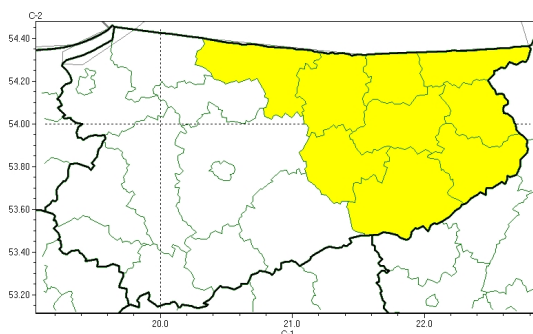

Silny mróz

**PROGNOZA NIEBEZPIECZNYCH ZJAWISK METEOROLOGICZNYCH
NA PIERWSZ DOB**

Obszar	Województwo warmi sko-mazurskie
Wa no (cz. urz.)	od godz. 07:30 dnia 06.01.2024 (sobota) do godz. 07:30 dnia 07.01.2024 (niedziela)
Zjawisko/stopie zagro enia Kryteria	Silny mróz/1 (<i>bartoszycki, elcki, gi ycki, gołdapski, k trzy ski, mr gowski, olecki, piski i w gorzewski</i>) Temperatura minimalna od -25°C do -15°C.

Silny mróz

**PROGNOZA NIEBEZPIECZNYCH ZJAWISK METEOROLOGICZNYCH
NA DRUG DOB**

Obszar	Województwo warmi sko-mazurskie
Wa no (cz. urz.)	od godz. 07:30 dnia 07.01.2024 (niedziela) do godz. 07:30 dnia 08.01.2024 (poniedziałek)
Zjawisko/stopie zagro enia Kryteria	Silny mróz/1 (wszystkie powiaty) Temperatura minimalna od -25°C do -15°C.